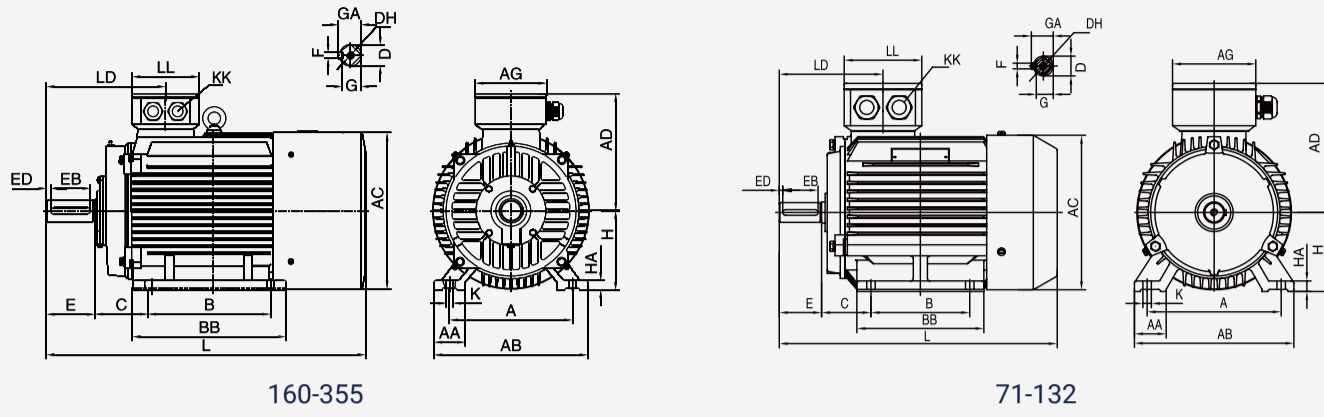

IMB3 H63-355

Installation	Frame Size	A	AA	AB	AC	AD	AG	B	BB	C	D	DH	E	EB	ED	F	G	GA	H	HA	K	KK	L	LD	LL	
IMB3	225M	356	75	431	446	322	210	311	393	149	60	M20X42	140	125	7.5	18	53	64	225	28	4	-φ 18.5	2-M50X1.5	849	329	190

IMB5 H63-355

Installation	Frame Size	AC	AD	AG	D	DH	E	EB	ED	F	G	GA	HD	KK	L	LA	LB	LD	LL	M	N	P	S	T
IMB5	225M	446	322	210	60	M20X42	140	125	7.5	18	53	64	547	2-M50X1.5	849	20	709	329	190	400	350	450	18.5	5

IMB35 H63-355

Installation	Frame Size	A	AA	AB	AC	AD	AG	B	BB	C	D	DH	E	EB	ED	F										
		G	GA	H	HA	K	KK	L	LA	LB	LD	LL	M	N	P	S	T									
IMB35	225M	356	75	431	446	322	210	311	393	149	60	M20X42	140	125	7.5	18										
	G	GA	H	HA	K	KK	L	LA	LB	LD	LL	M	N	P	S	T										
		53	64	225	28	4	-φ 18.5	2-M50X1.5	849	20	709	329	190	400	350	450	18.5	5								

IMV1 H160-355

Installation	Frame Size	AC	AD	AG	D	DH	E	EB	ED	F	G	GA	HD	KK	L	LA	LB	LD	LL	LM	M	N	P	S	T
IMV1	225M	446	322	210	60	M20X42	140	125	7.5	18	53	64	547	2-M50X1.5	849	20	709	329	190	893	400	350	450	18.5	5