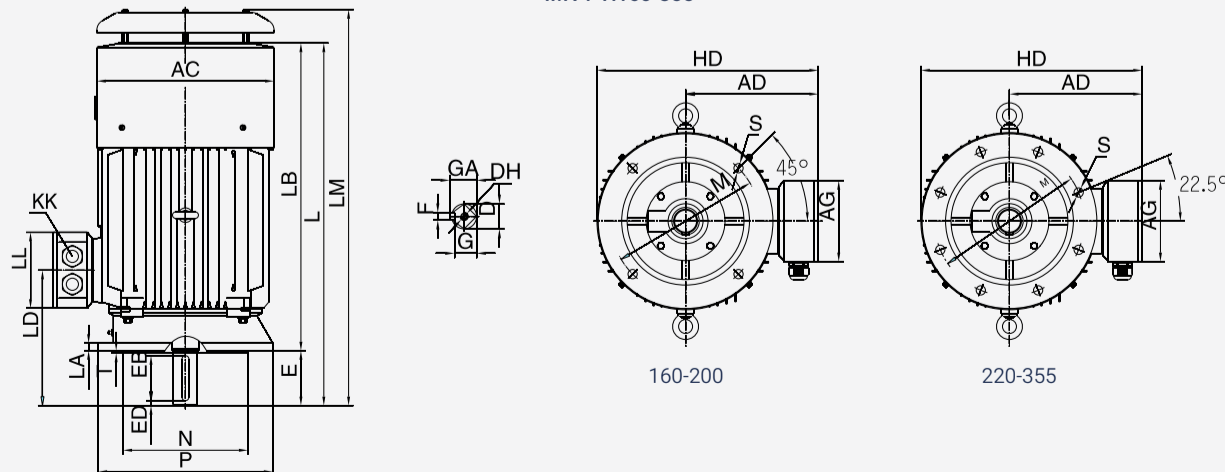

IMB3 H63-355

Installation	Frame Size	A	AA	AB	AC	AD	AG	B	BB	C	D	DH	E	EB	ED	F	G	GA	H	HA	K	KK	L	LD	LL	
IMB3	225M	356	75	431	446	322	210	311	393	149	60	M20X42	140	125	7.5	18	53	64	225	28	4	-φ 18.5	2-M50X1.5	849	329	190

IMB5 H63-355

Installation	Frame Size	AC	AD	AG	D	DH	E	EB	ED	F	G	GA	HD	KK	L	LA	LB	LD	LL	M	N	P	S	T
IMB5	225M	446	322	210	60	M20X42	140	125	7.5	18	53	64	547	2-M50X1.5	849	20	709	329	190	400	350	450	18.5	5

IMB35 H63-355

Installation	Frame Size	A	AA	AB	AC	AD	AG	B	BB	C	D	DH	E	EB	ED	F										
		G	GA	H	HA	K	KK	L	LA	LB	LD	LL	M	N	P	S	T									
IMB35	225M	356	75	431	446	322	210	311	393	149	60	M20X42	140	125	7.5	18										
	G	GA	H	HA	K	KK	L	LA	LB	LD	LL	M	N	P	S	T										
		53	64	225	28	4	-φ 18.5	2-M50X1.5	849	20	709	329	190	400	350	450	18.5	5								

IMV1 H160-355

Installation	Frame Size	AC	AD	AG	D	DH	E	EB	ED	F	G	GA	HD	KK	L	LA	LB	LD	LL	LM	M	N	P	S	T
IMV1	225M	446	322	210	60	M20X42	140	125	7.5	18	53	64	547	2-M50X1.5	849	20	709	329	190	893	400	350	450	18.5	5