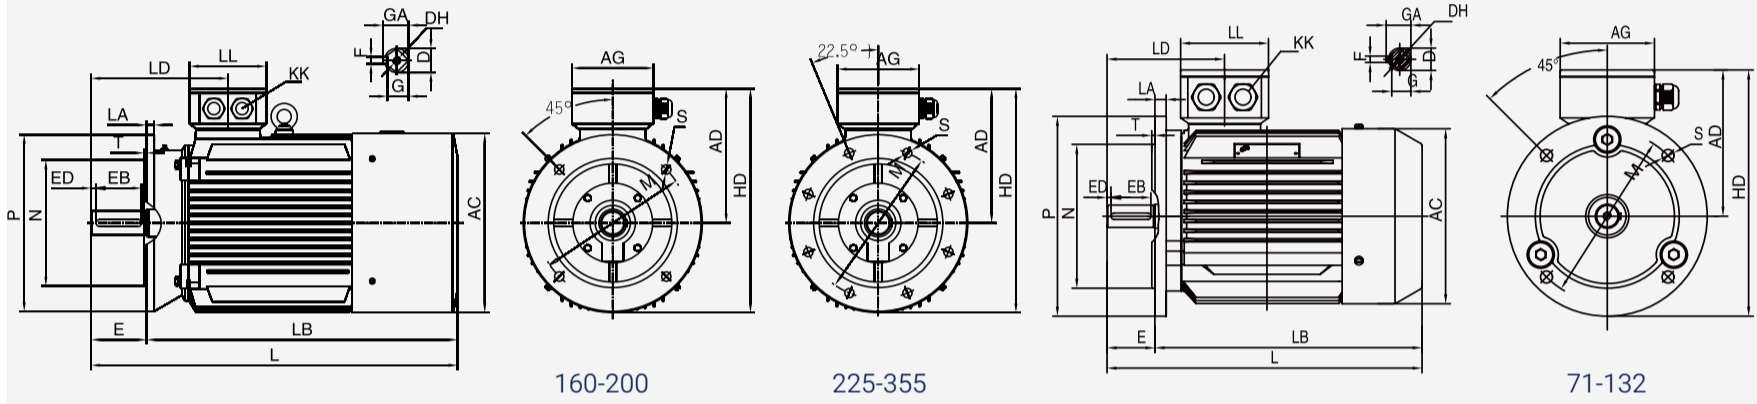

IMB3 H63-355

Installation	Frame Size	A	AA	AB	AC	AD	AG	B	BB	C	D	DH	E	EB	ED	F	G	GA	H	HA	K	KK	L	LD	LL	
IMB3	225M	356	75	431	446	322	210	311	393	149	60	M20X42	140	125	7.5	18	53	64	225	28	4	-φ 18.5	2-M50X1.5	849	329	190

IMB5 H63-355

Installation	Frame Size	AC	AD	AG	D	DH	E	EB	ED	F	G	GA	HD	KK	L	LA	LB	LD	LL	M	N	P	S	T
IMB5	225M	446	322	210	60	M20X42	140	125	7.5	18	53	64	547	2-M50X1.5	849	20	709	329	190	400	350	450	18.5	5

IMB35 H63-355

Installation	Frame Size	A	AA	AB	AC	AD	AG	B	BB	C	D	DH	E	EB	ED	F										
		G	GA	H	HA	K	KK	L	LA	LB	LD	LL	M	N	P	S	T									
IMB35	225M	356	75	431	446	322	210	311	393	149	60	M20X42	140	125	7.5	18										
	G	GA	H	HA	K	KK	L	LA	LB	LD	LL	M	N	P	S	T										
		53	64	225	28	4	-φ 18.5	2-M50X1.5	849	20	709	329	190	400	350	450	18.5	5								

IMV1 H160-355

Installation	Frame Size	AC	AD	AG	D	DH	E	EB	ED	F	G	GA	HD	KK	L	LA	LB	LD	LL	LM	M	N	P	S	T
IMV1	225M	446	322	210	60	M20X42	140	125	7.5	18	53	64	547	2-M50X1.5	849	20	709	329	190	893	400	350	450	18.5	5