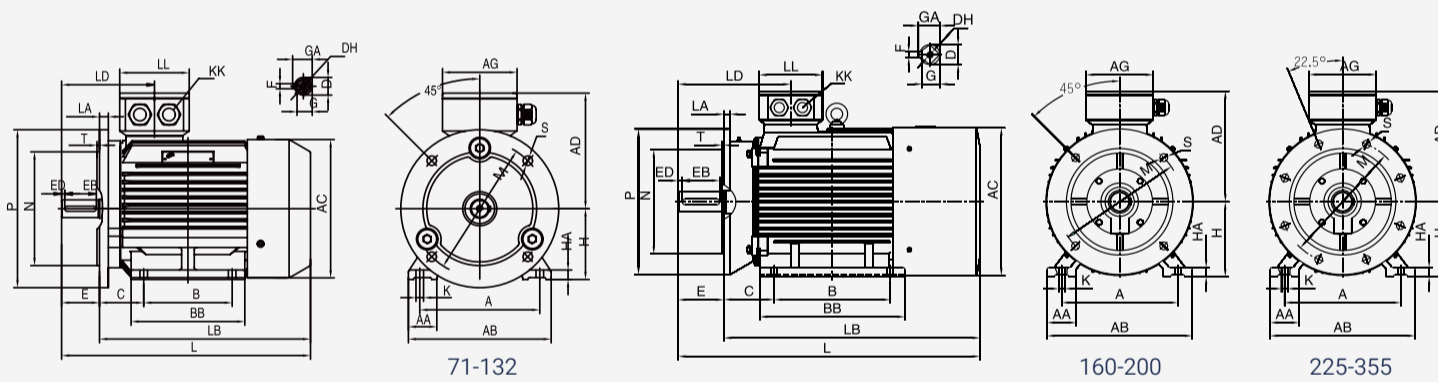

IMB3 H63-355

Installation	Frame Size	A	AA	AB	AC	AD	AG	B	BB	C	D	DH	E	EB	ED	F	G	GA	H	HA	K	KK	L	LD	LL	
IMB3	225M	356	75	431	446	322	210	311	393	149	60	M20X42	140	125	7.5	18	53	64	225	28	4	-φ 18.5	2-M50X1.5	849	329	190

IMB5 H63-355

Installation	Frame Size	AC	AD	AG	D	DH	E	EB	ED	F	G	GA	HD	KK	L	LA	LB	LD	LL	M	N	P	S	T
IMB5	225M	446	322	210	60	M20X42	140	125	7.5	18	53	64	547	2-M50X1.5	849	20	709	329	190	400	350	450	18.5	5

IMB35 H63-355

Installation	Frame Size	A	AA	AB	AC	AD	AG	B	BB	C	D	DH	E	EB	ED	F										
		G	GA	H	HA	K	KK	L	LA	LB	LD	LL	M	N	P	S	T									
IMB35	225M	356	75	431	446	322	210	311	393	149	60	M20X42	140	125	7.5	18										
	G	GA	H	HA	K	KK	L	LA	LB	LD	LL	M	N	P	S	T										
		53	64	225	28	4	-φ 18.5	2-M50X1.5	849	20	709	329	190	400	350	450	18.5	5								

IMV1 H160-355

Installation	Frame Size	AC	AD	AG	D	DH	E	EB	ED	F	G	GA	HD	KK	L	LA	LB	LD	LL	LM	M	N	P	S	T
IMV1	225M	446	322	210	60	M20X42	140	125	7.5	18	53	64	547	2-M50X1.5	849	20	709	329	190	893	400	350	450	18.5	5